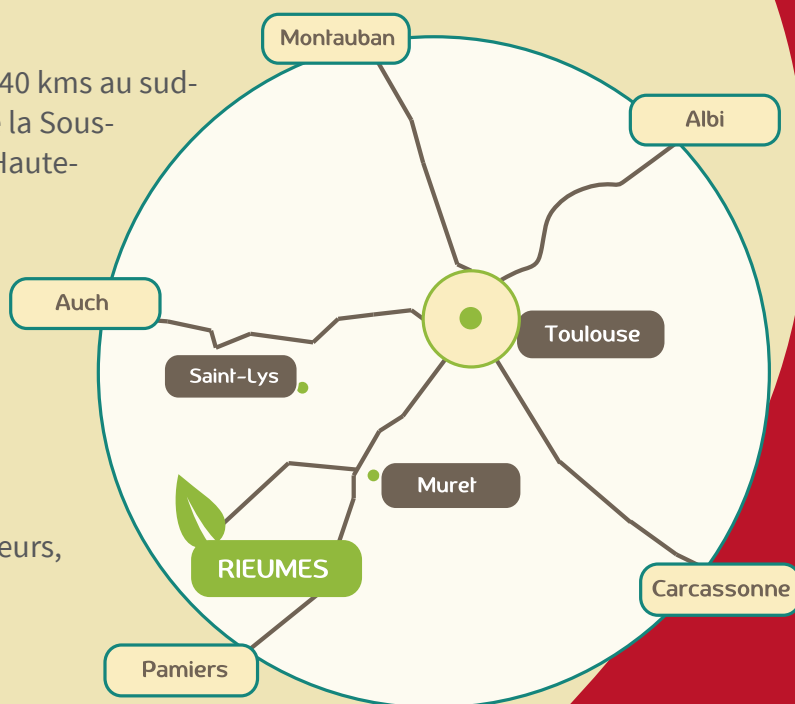

Le Lycée d'Enseignement Professionnel Rural Privé « Le Savès » propose la location de ses locaux pour des groupes à titre professionnel ou privé durant les périodes de vacances scolaires.

Le lycée « Le Savès » se situe à environ 40 kms au sud-ouest de Toulouse et à environ 20 kms de la Sous-Préfecture de Muret, à la frontière entre la Haute-Garonne et le Gers.

TYPES D'ACCUEIL

Vous recherchez un lieu pour l'organisation de vos :

- Réunions, conférences (partenaires, collaborateurs, clients, etc.) ;
- Séminaires (entreprises, associations, etc.) ;
- Stages BAFA ;
- Accueils ERASMUS + ;
- Événements privés (mariages, baptême, cousinades, etc.)